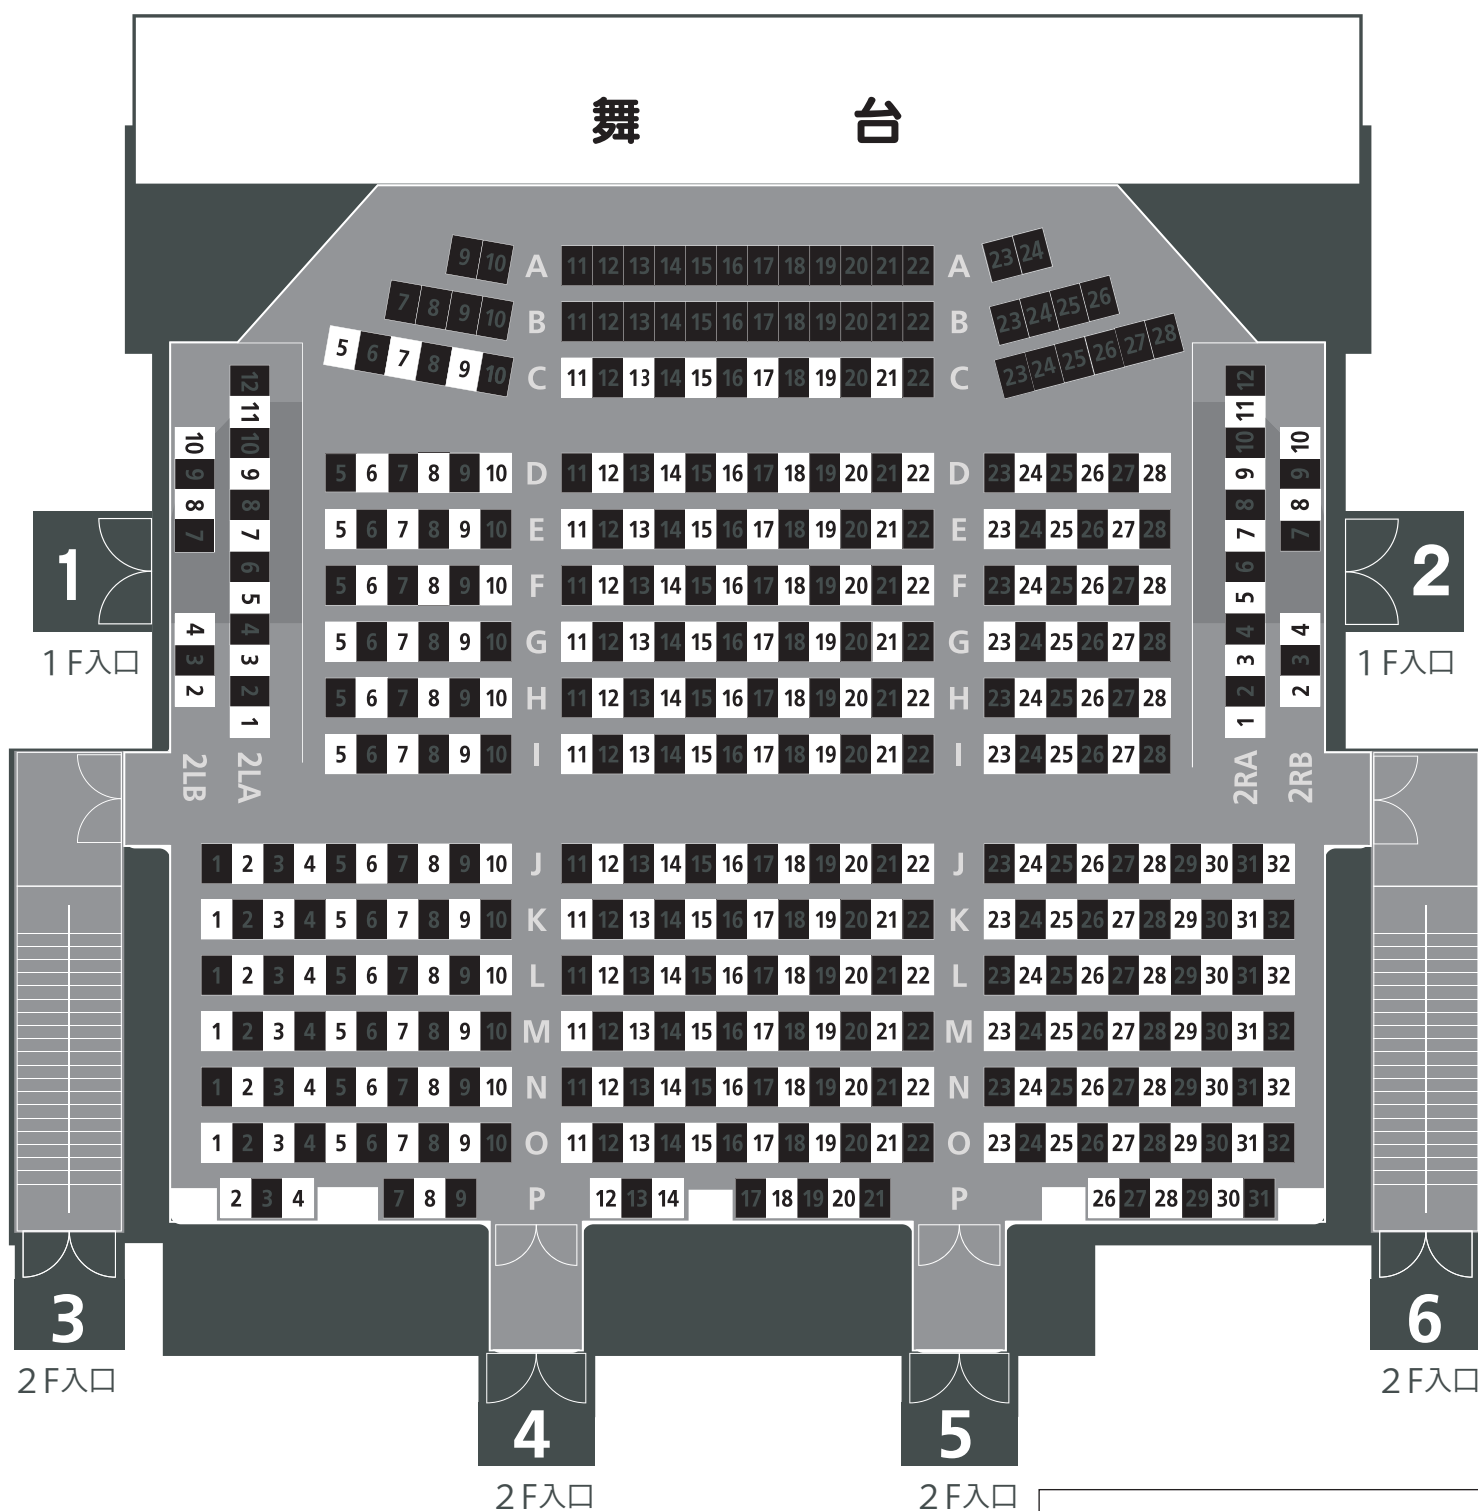

# 座席のご案内

2LA/2LB/2RA/2RB : 2F バルコニー席

A23・A24・B23～B26は通常車椅子席として取り外しています

- : 利用可 207 席
- : 利用不可