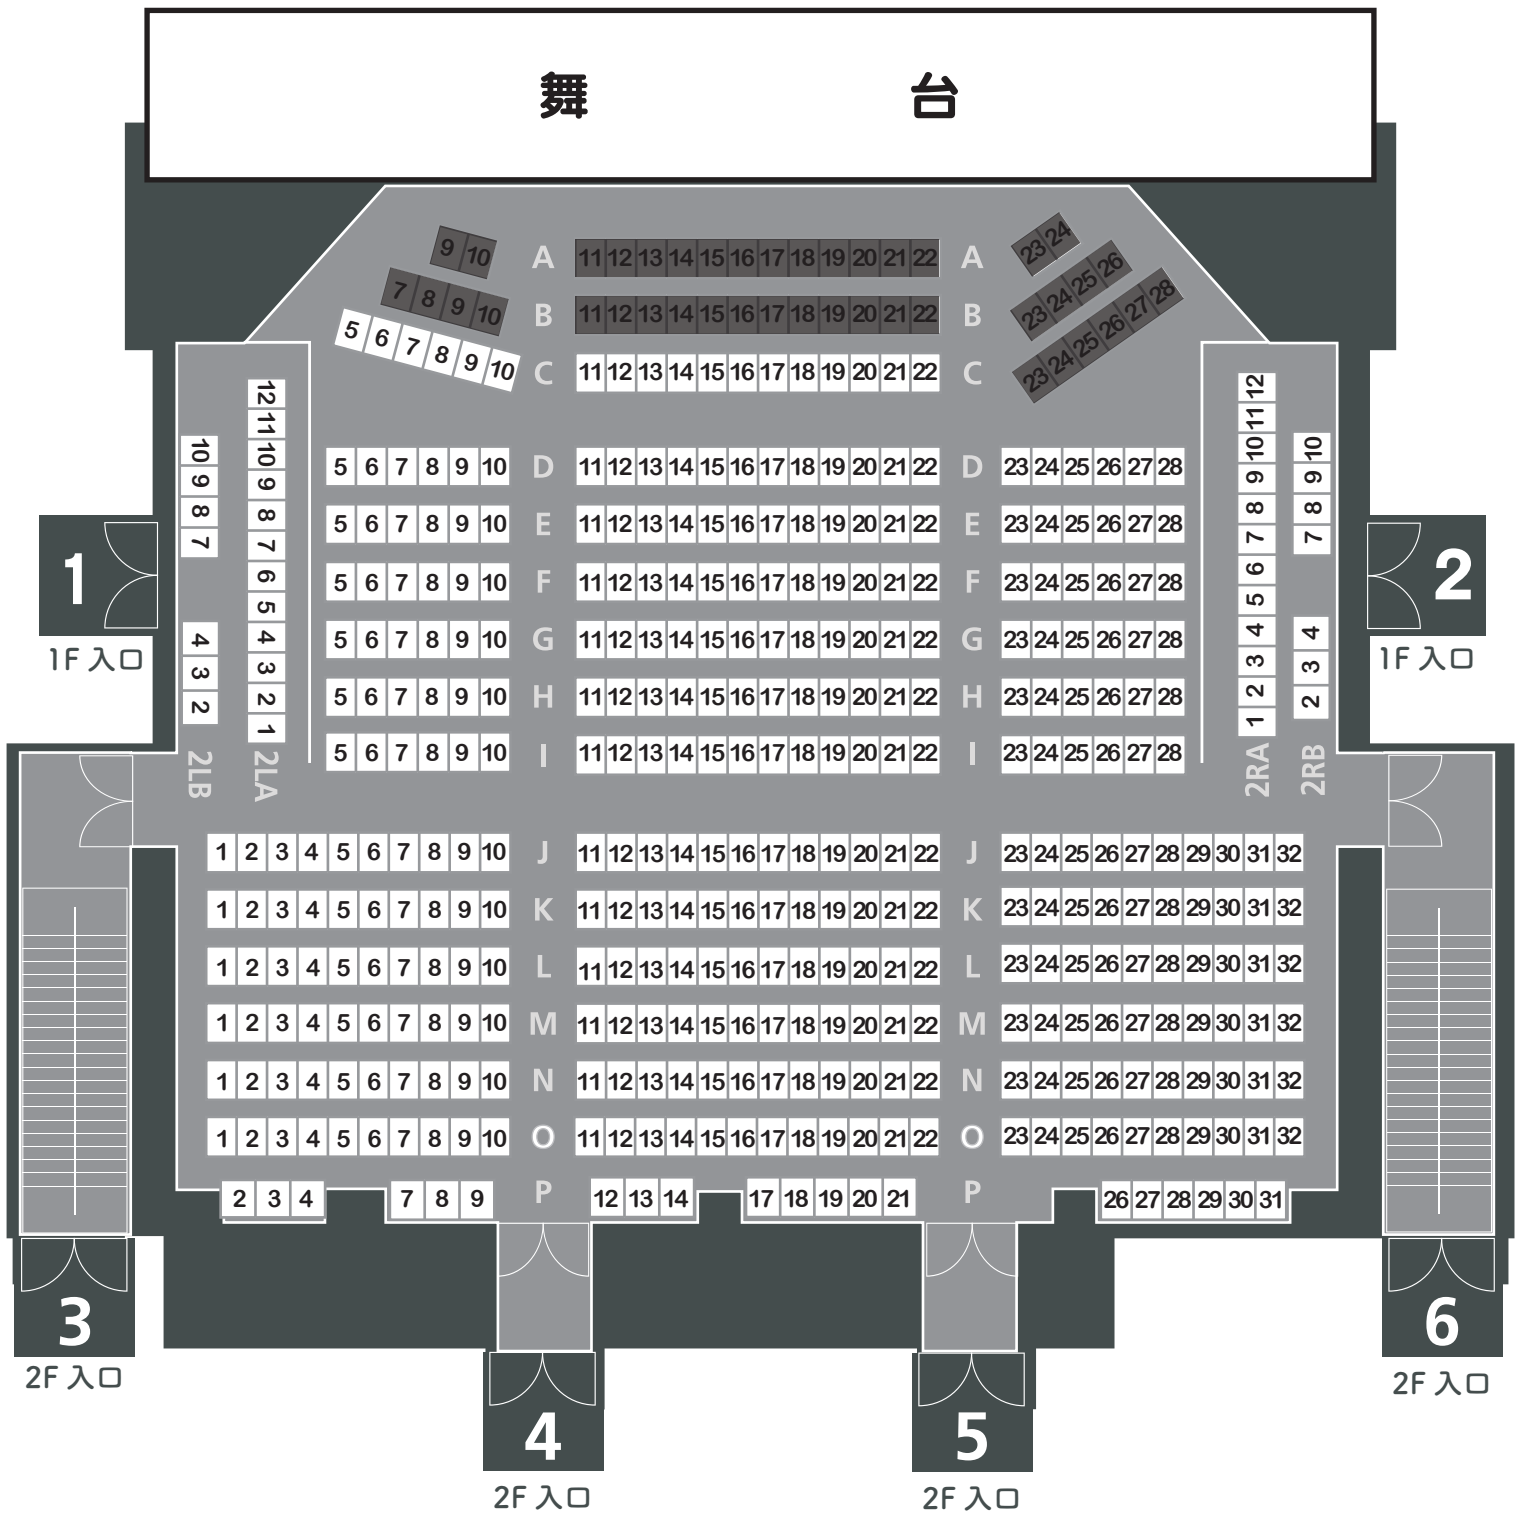

座席のご案内

2LA/2LB/2RA/2RB : 2F バルコニー席

A23・A24・B23～B26・C23～C28は通常車椅子席として取り外しています

	：利用可 412席
	：利用不可