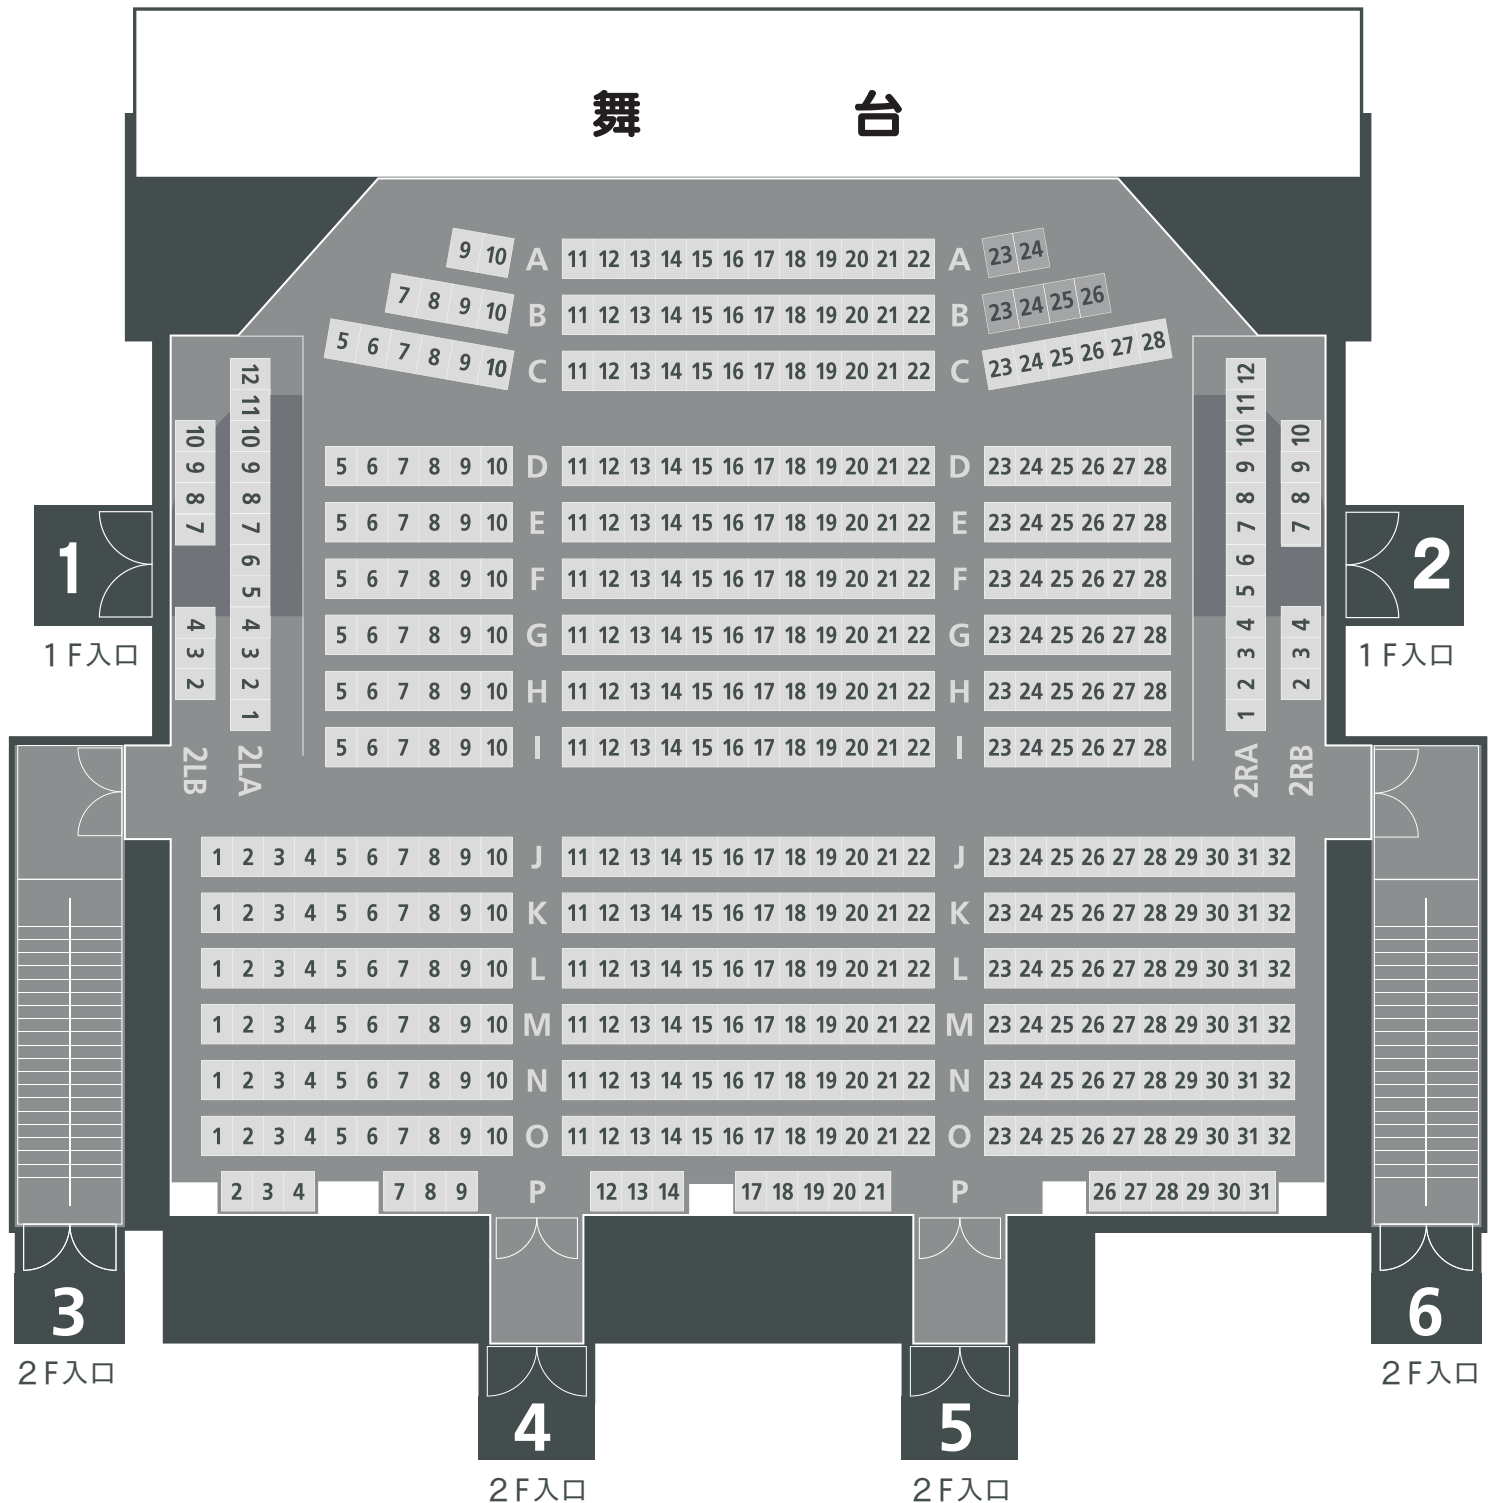

座席のご案内

2LA/2LB/2RA/2RB : 2F バルコニー席

A23・A24・B23～B26 は通常車椅子席として取り外ししています