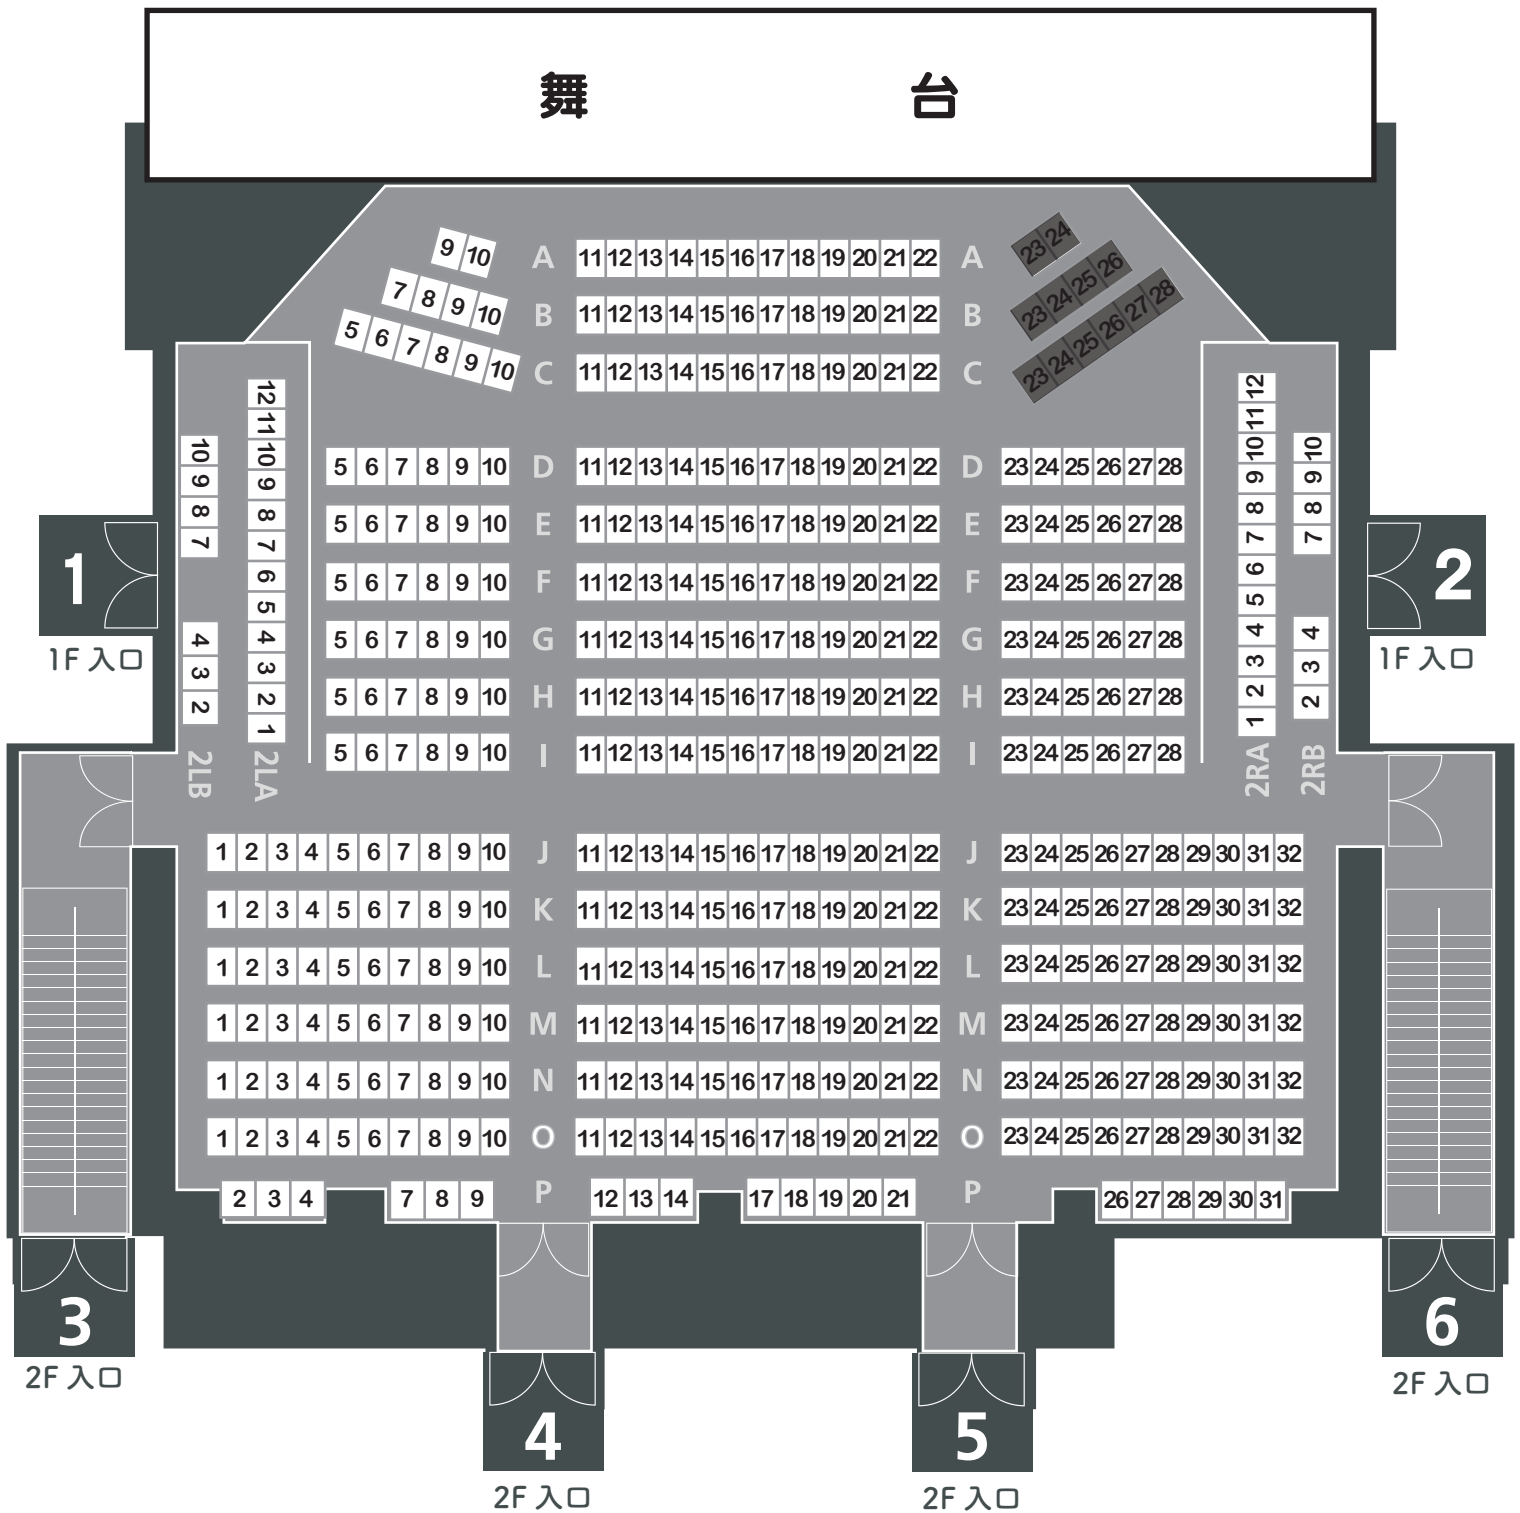

座席のご案内

454 席

2LA/2LB/2RA/2RB : 2F バルコニー席

※A23・A24・B23～B26・C23～C28 (12席) は通常車椅子席として取り外しています

座席のご案内

54 席