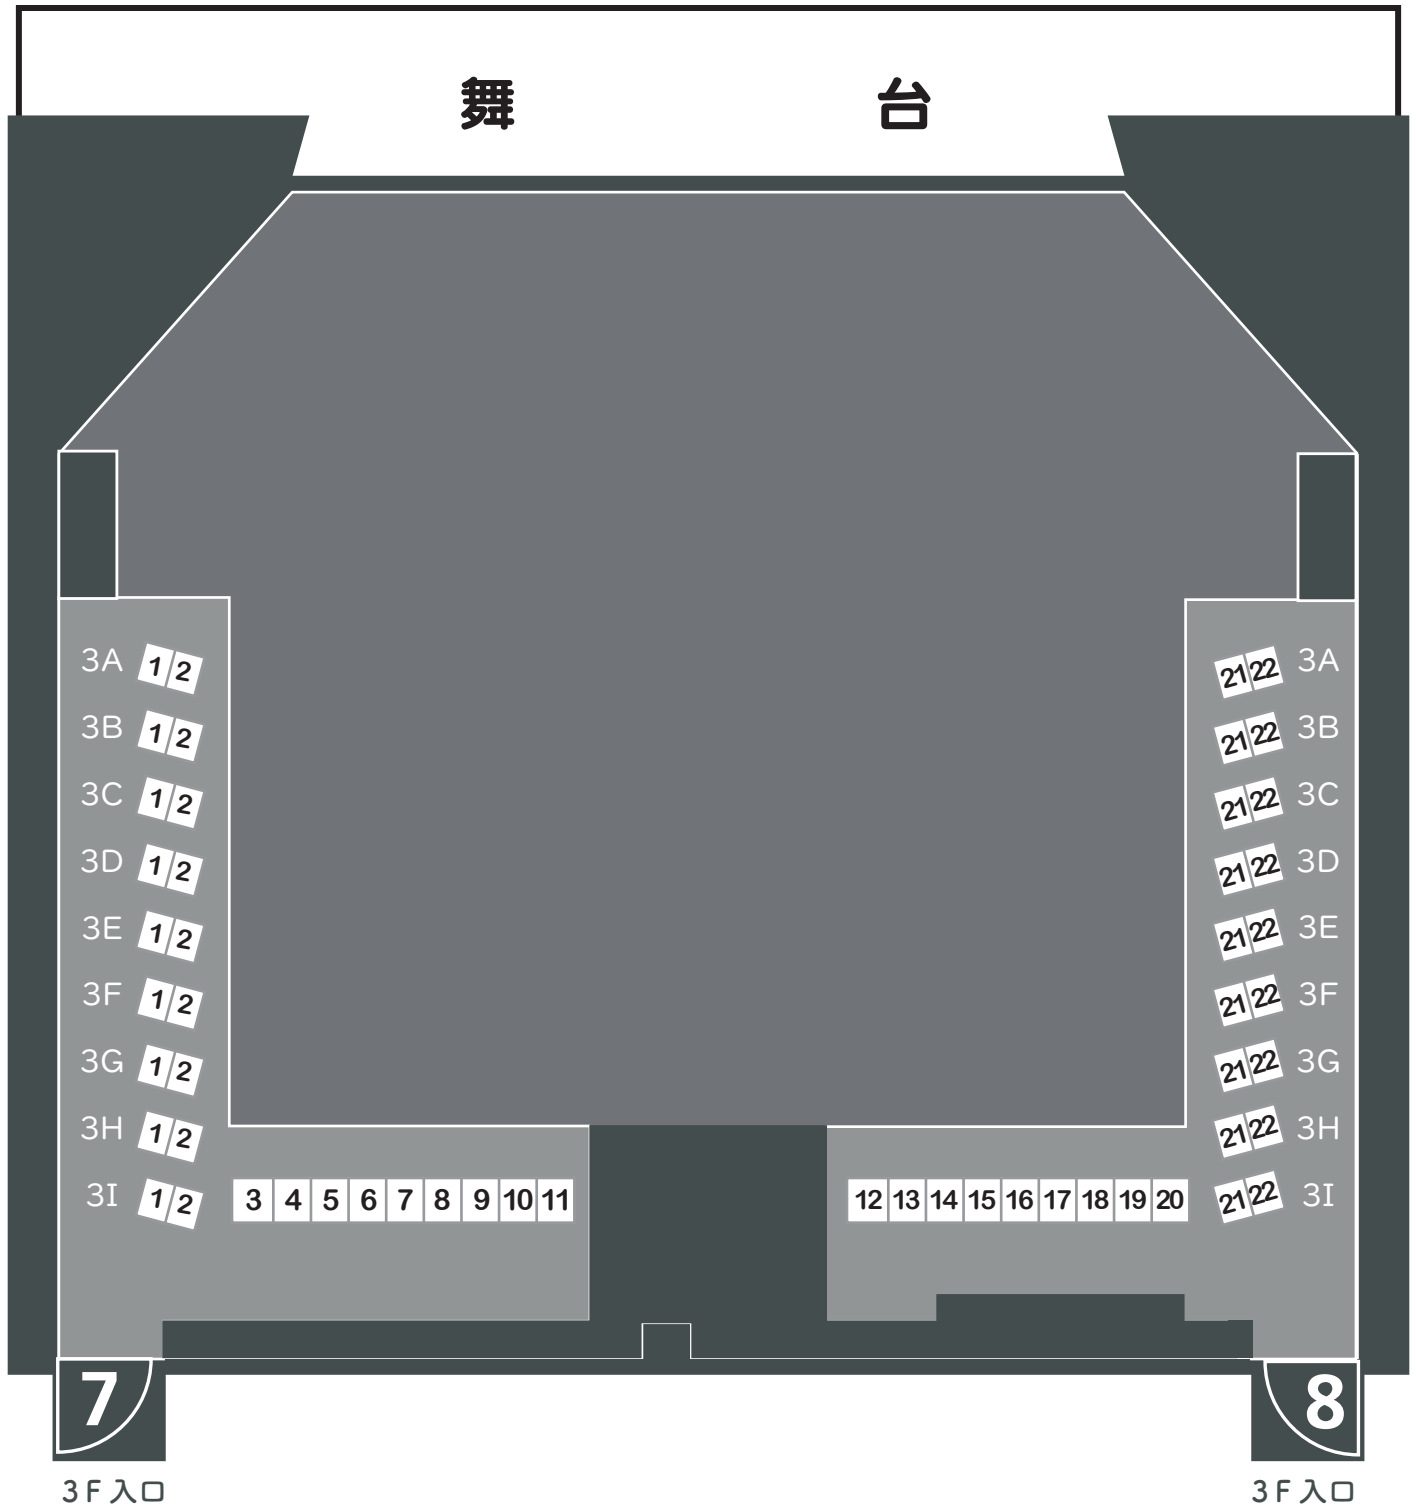

座席のご案内

454 席

2LA/2LB/2RA/2RB : 2F バルコニー席

※A23・A24・B23～B26・C23～C28 (12席) は通常車椅子席として取り外しています

座席のご案内

54 席