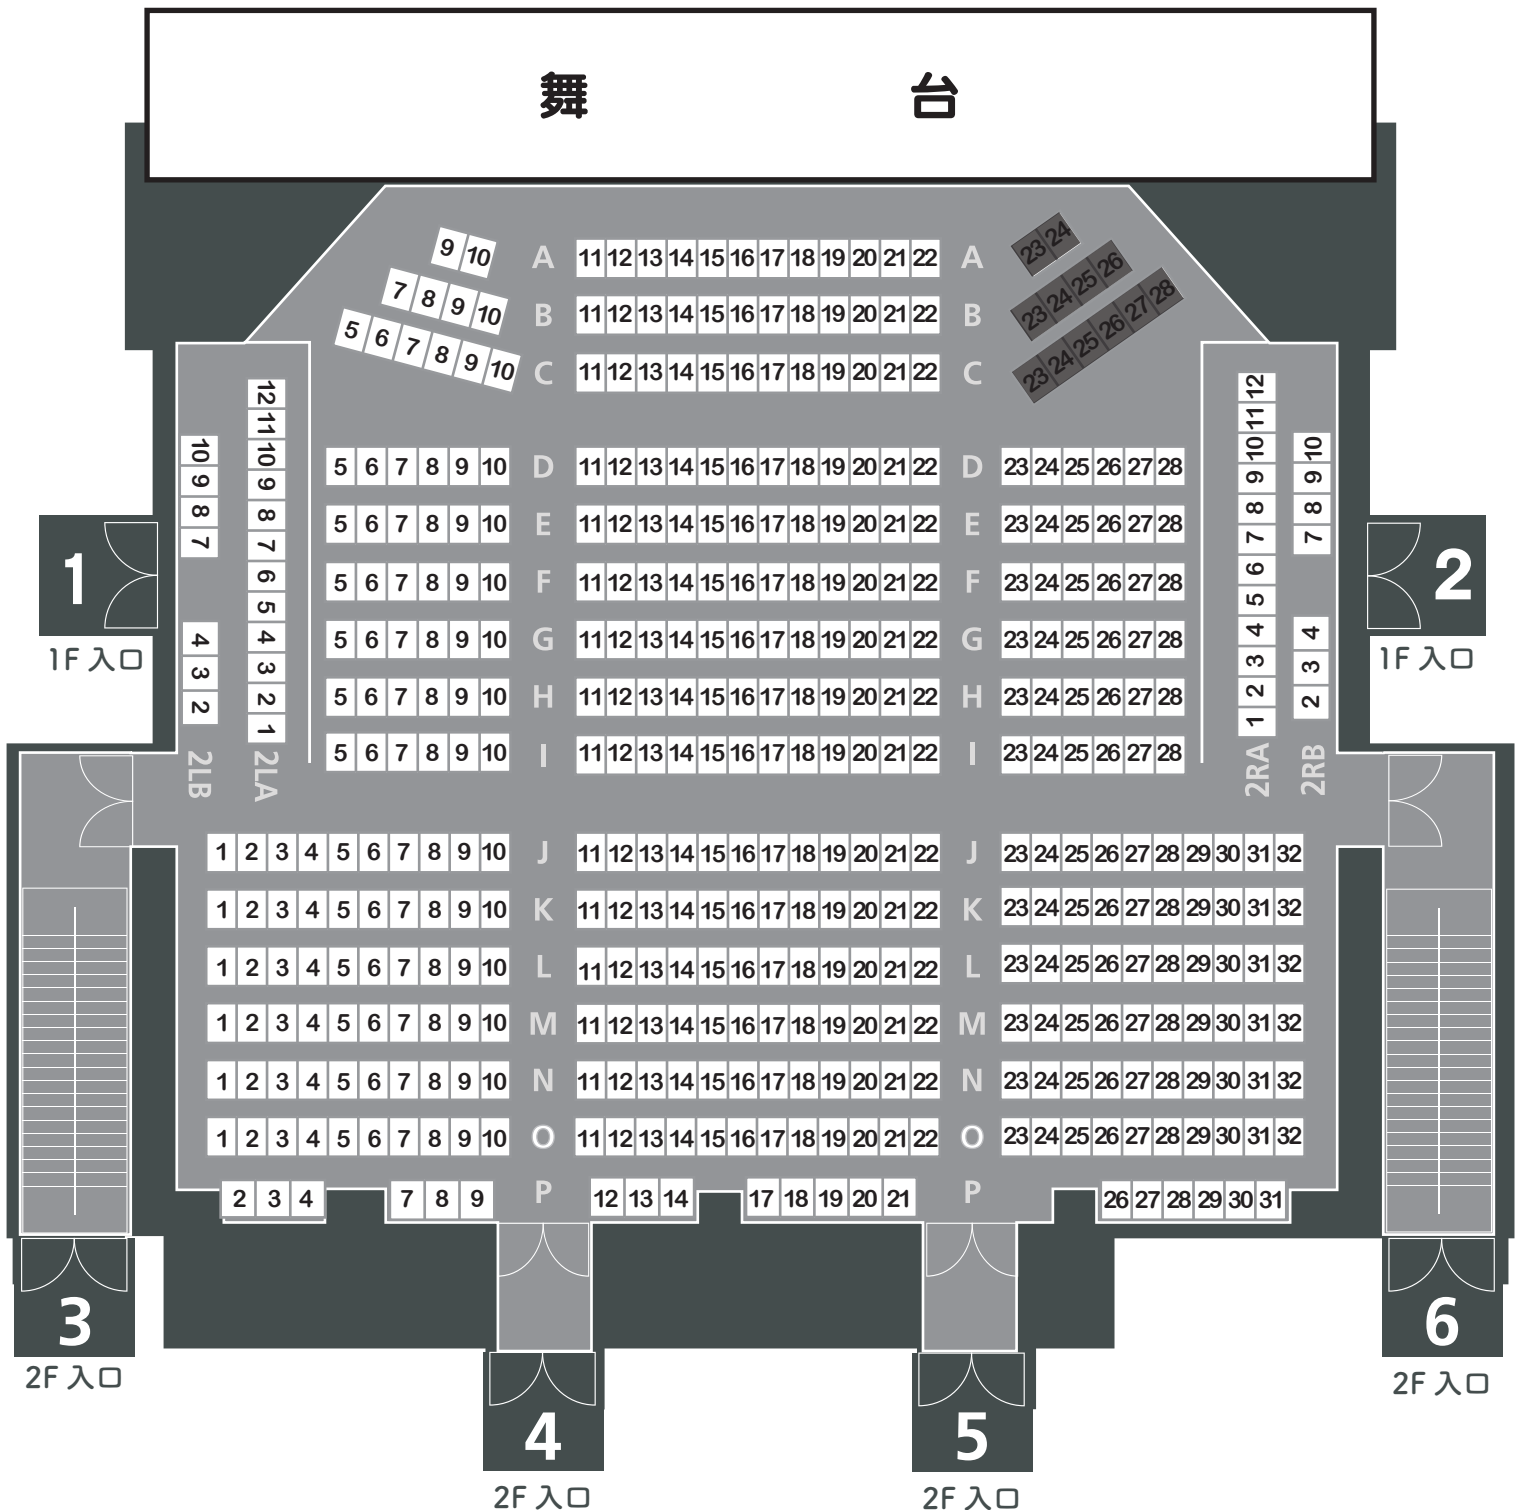

座席のご案内

454 席

2LA/2LB/2RA/2RB : 2F バルコニー席

※A23・A24・B23～B26・C23～C28(12席)は通常車椅子席として取り外しています

座席のご案内

54 席