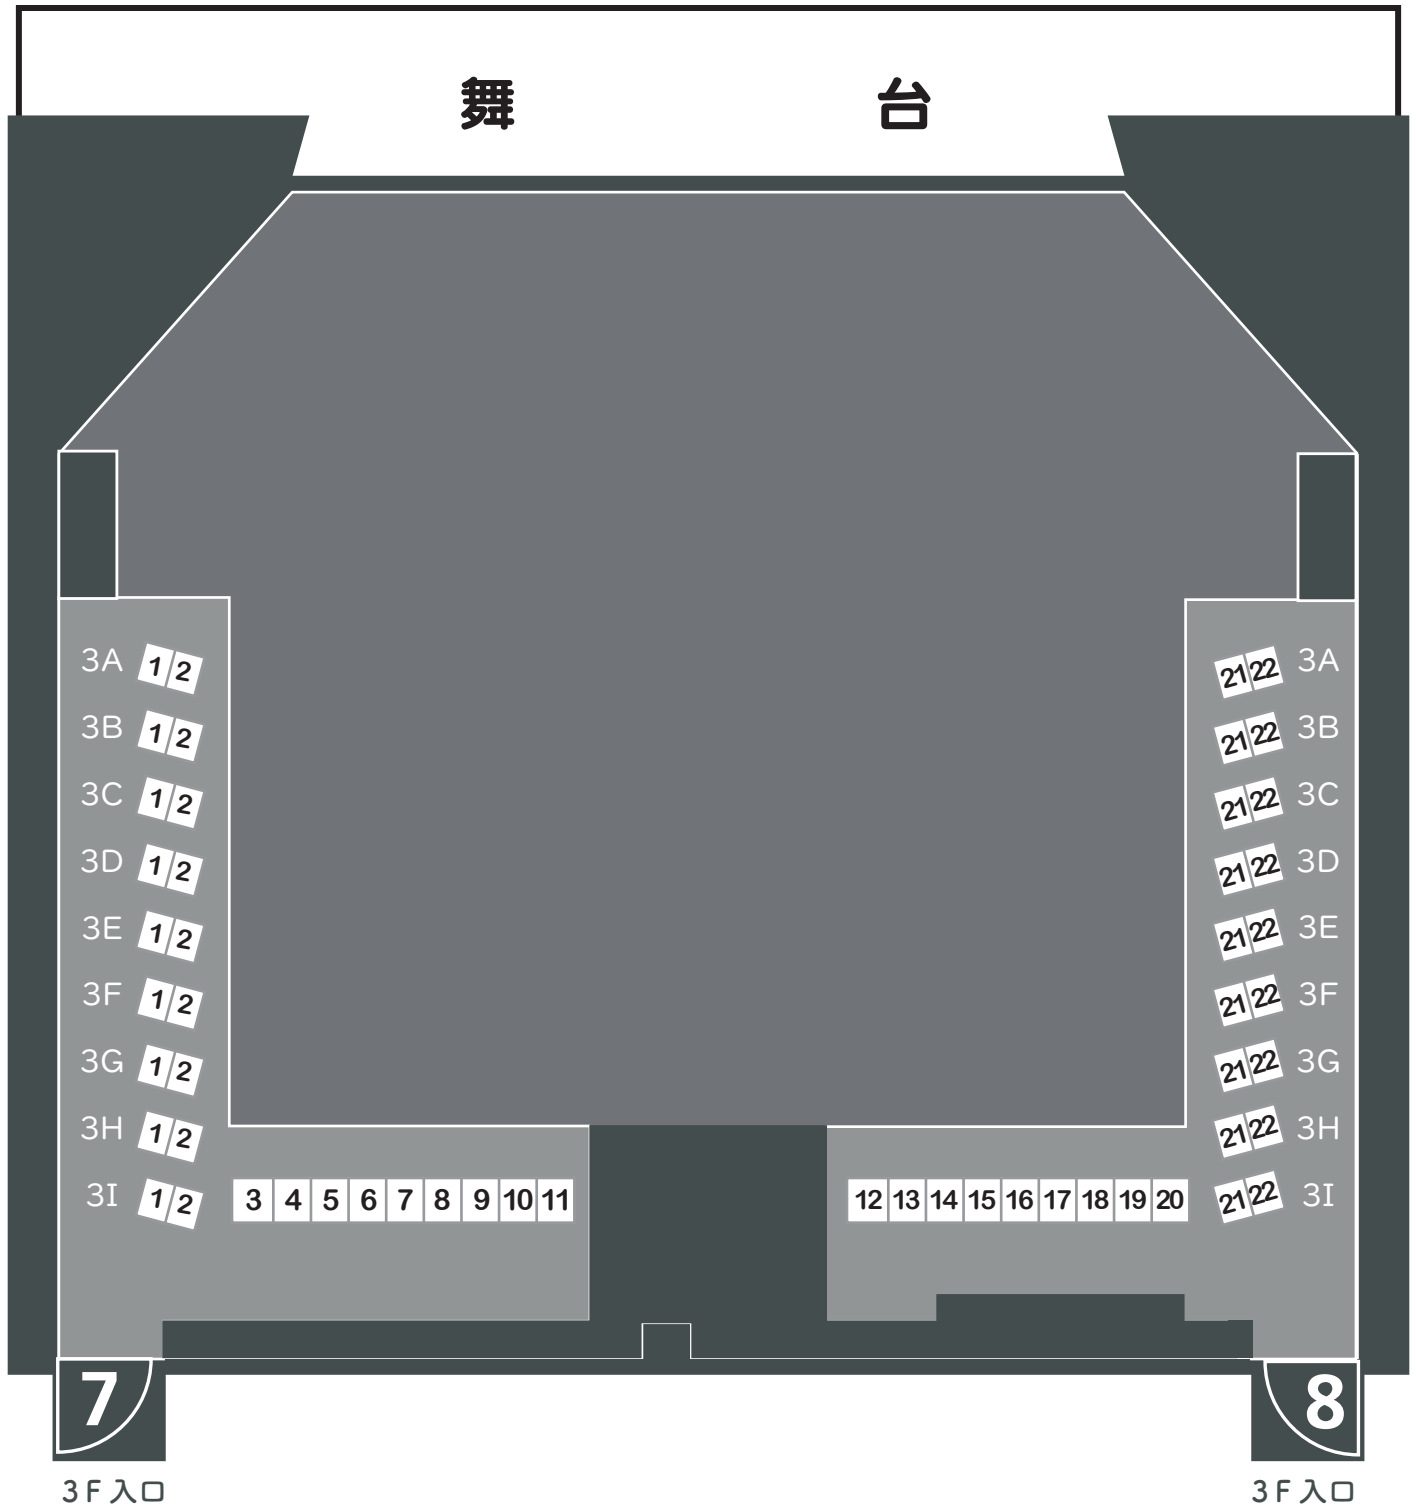

座席のご案内

454 席

2LA/2LB/2RA/2RB : 2F バルコニー席

※A23・A24・B23～B26・C23～C28(12席)は通常車椅子席として取り外しています

座席のご案内

54 席