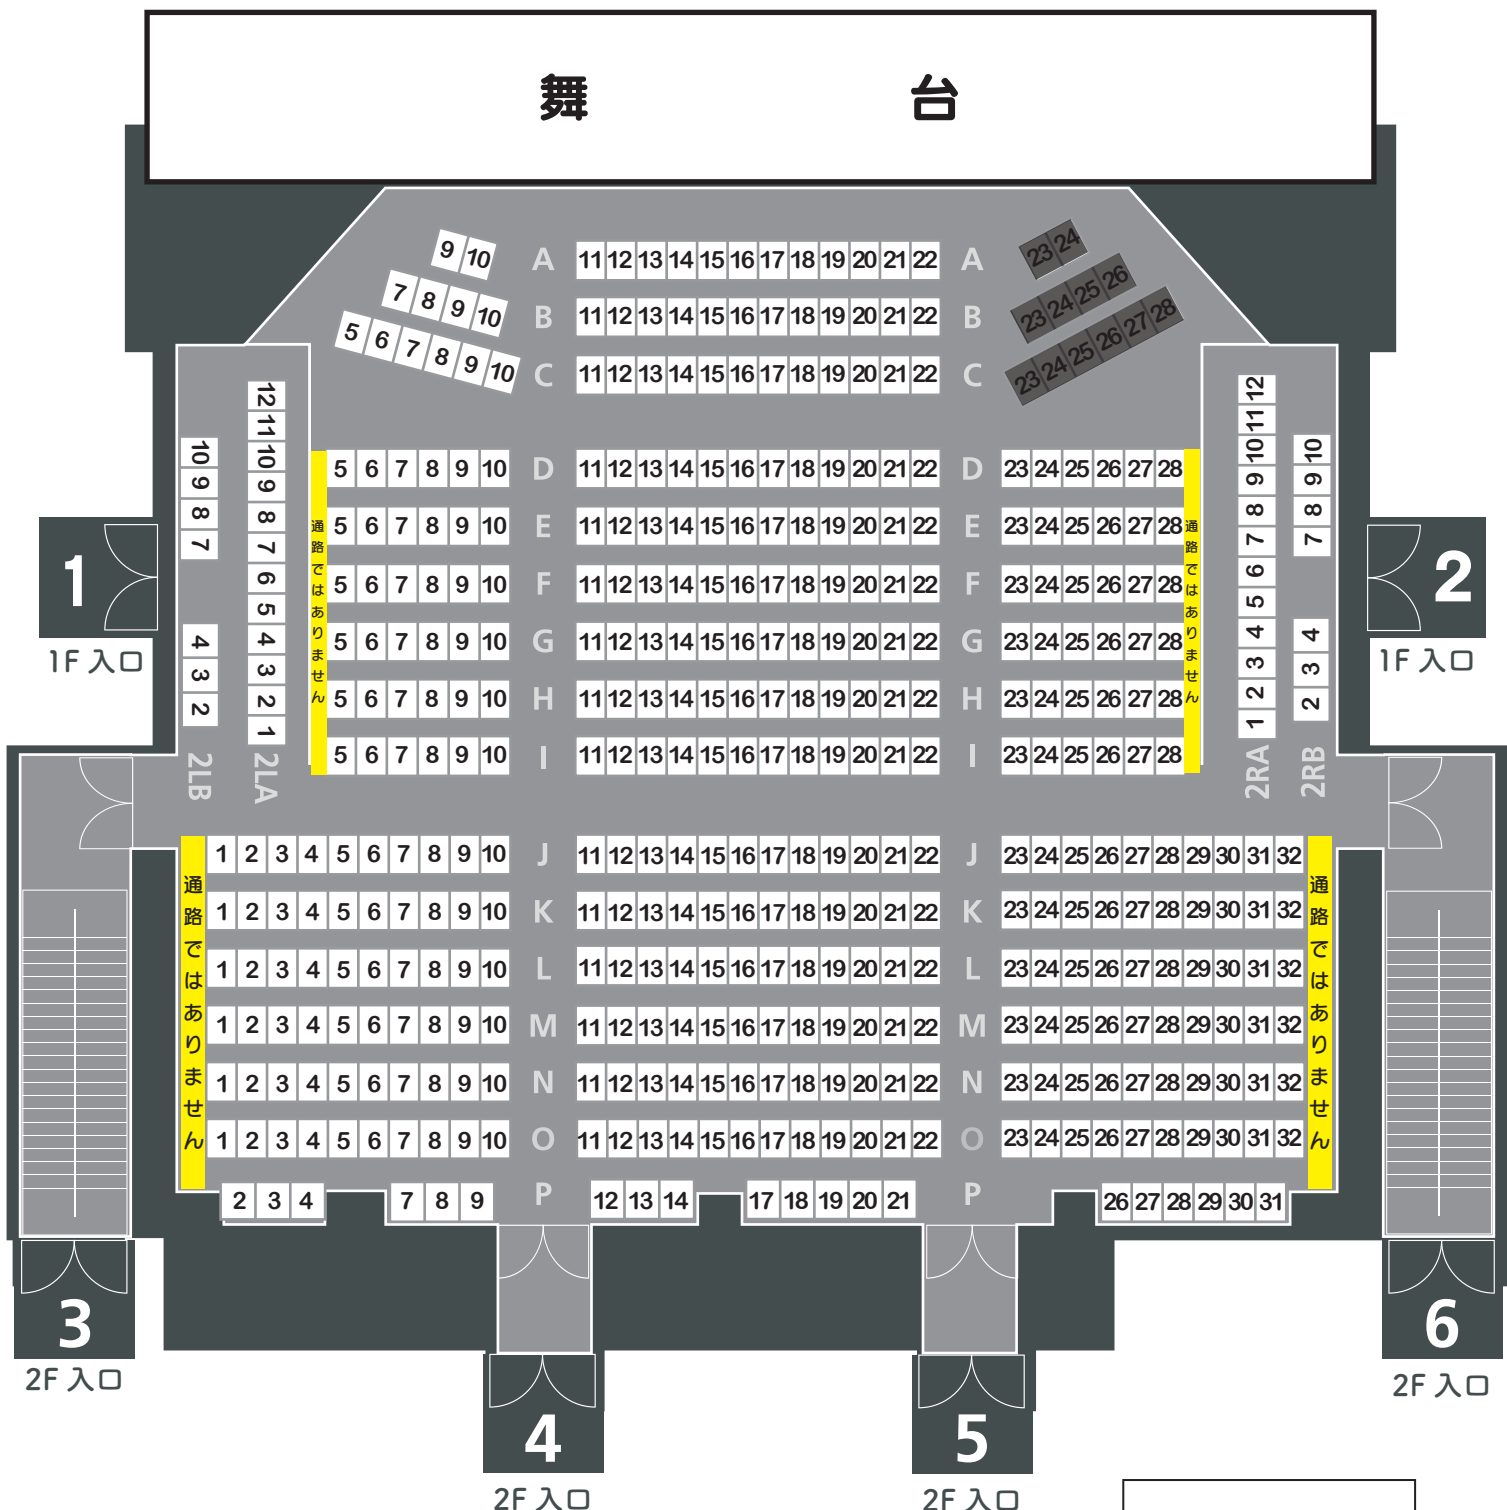

座席のご案内

2LA/2LB/2RA/2RB : 2F バルコニー席

※A23・A24・B23～B26・C23～C28（12席）は通常車椅子席として取り外しています
 D～I列5番の左側、D～I列28番の右側、
 J～O列1番/P列2番の左側、J～O列32番/P列31番の右側は通り抜けできません

座席のご案内

54席