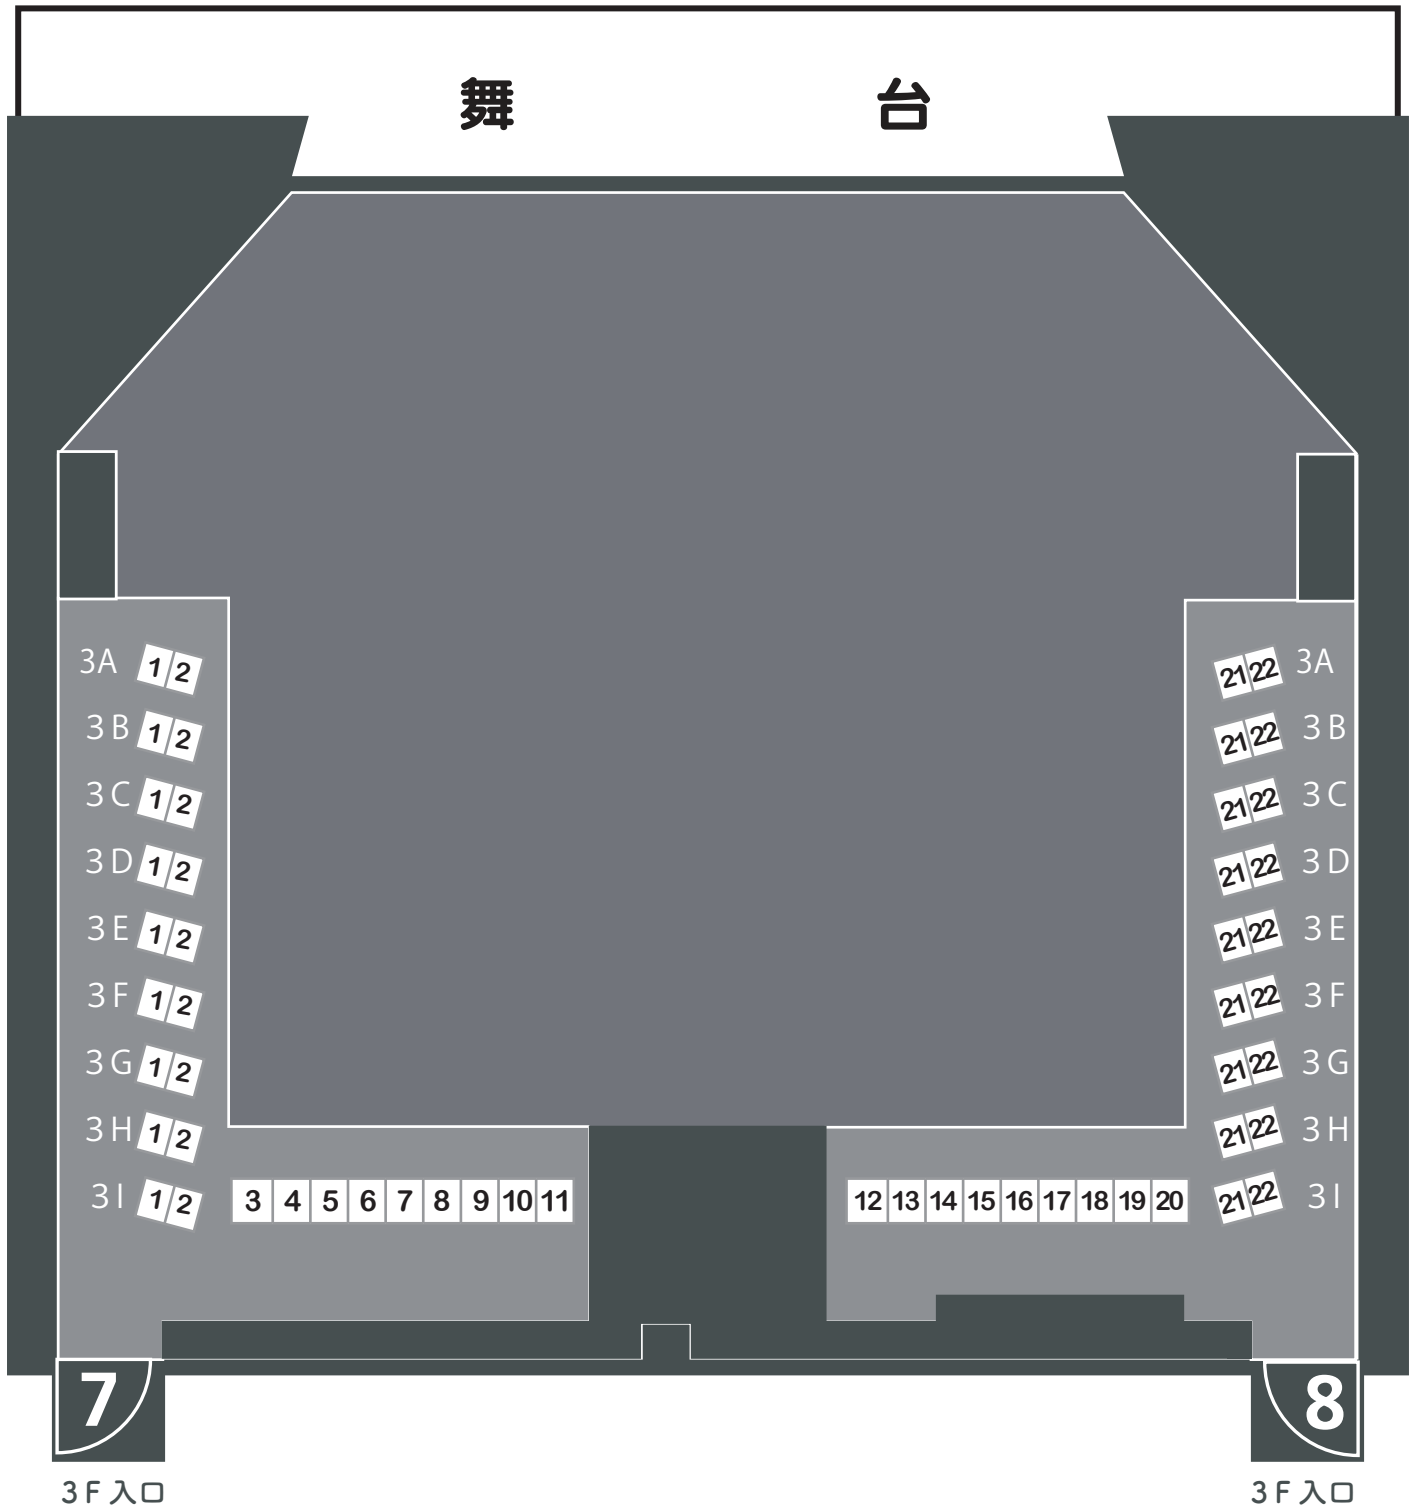

座席のご案内

2LA/2LB/2RA/2RB : 2F バルコニー席

※A23・A24・B23～B26・C23～C28（12席）は通常車椅子席として取り外しています
 D～I列5番の左側、D～I列28番の右側、
 J～O列1番/P列2番の左側、J～O列32番/P列31番の右側は通り抜けできません

座席のご案内

54席